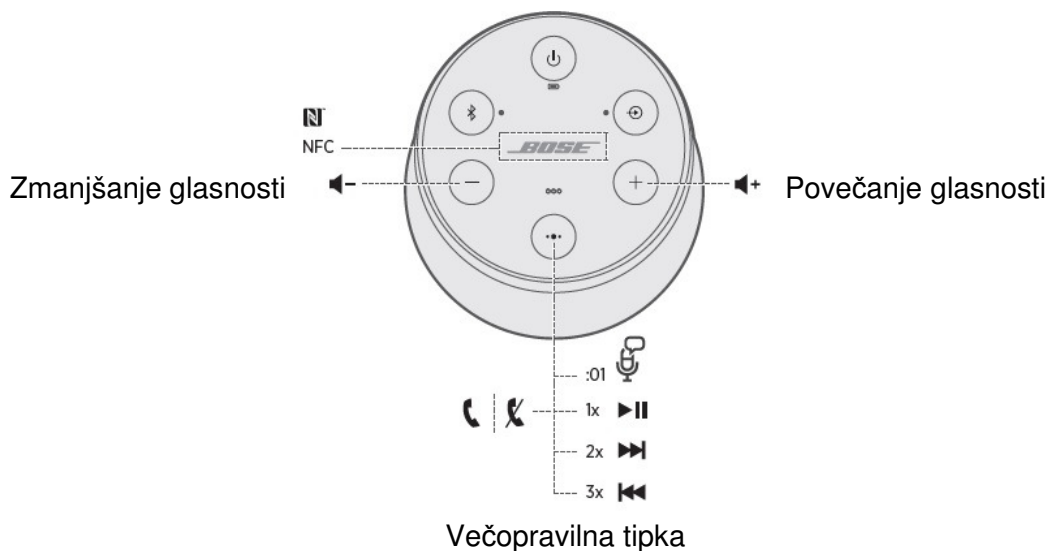

1. Na vaši mobilni napravi vključite *Bluetooth* funkcijo.
2. Iz seznama razpoložljivih *Bluetooth* naprav izberite Bose Revolve SoundLink.
3. Predvajajte glasbo z mobilne naprave.

BOSE® CONNECT

Naložite si Bose Connect aplikacijo, ki vam omogoča enostavno upravljanje *Bluetooth* naprav: povezava in preklon med napravami, izklop glasovnih ukazov, prilagoditev funkcij, izbira načina predvajanja (Stereo ali Party način, če uporabljate 2 zvočnika)