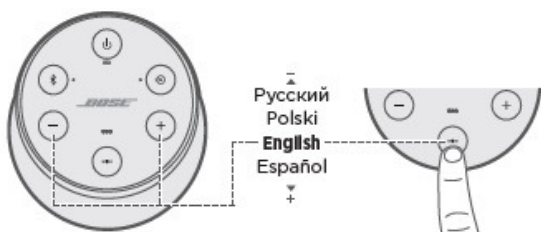

BOSE

SOUNDLINK® REVOLVE

Navodilo za uporabo

OPOZORILO

Za polnjenje baterije uporabljajte **izključno originalni** polnilec.

Uporaba neoriginalnih polnilcev ali USB priključka na računalniku lahko povzroči motnjo v programski opremi, ki nadzoruje polnjenje in s tem poškodbo ali uničenje baterije, to pa lahko vpliva na veljavnost garancije.

1. Priključite napajalnik na zvočnik.
2. Napajalnik priključite na električno omrežje.
3. Pritisnite tipko Power 

1. Pritisnite tipko *Bluetooth*  da aktivirate povezovanje zvočnika.
2. Povezavo lahko vzpostavite tudi s pomočjo NFC tehnologije, če je vaša mobilna naprava NFC kompatibilna. Napravo približajte logotipu Bose na zgornji površini zvočnika.