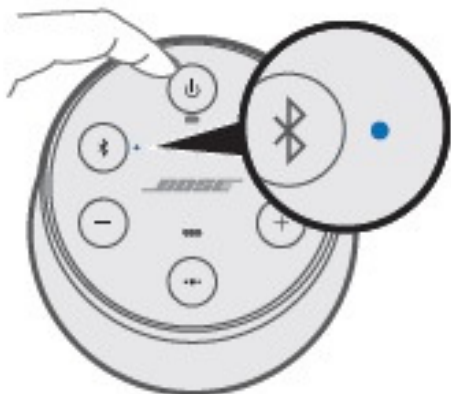

BOSE

SOUNDLINK® REVOLVE

Navodilo za uporabo

OPOZORILO

Za polnjenje baterije uporabljajte **izključno originalni** polnilec.

Uporaba neoriginalnih polnilcev ali USB priključka na računalniku lahko povzroči motnjo v programski opremi, ki nadzoruje polnjenje in s tem poškodbo ali uničenje baterije, to pa lahko vpliva na veljavnost garancije.

1. Priključite napajalnik na zvočnik.
2. Napajalnik priključite na električno omrežje.
3. Pritisnite tipko Power 

1. Pritisnite tipko *Bluetooth*  da aktivirate povezovanje zvočnika.
2. Povezavo lahko vzpostavite tudi s pomočjo NFC tehnologije, če je vaša mobilna naprava NFC kompatibilna. Napravo približajte logotipu Bose na zgornji površini zvočnika.